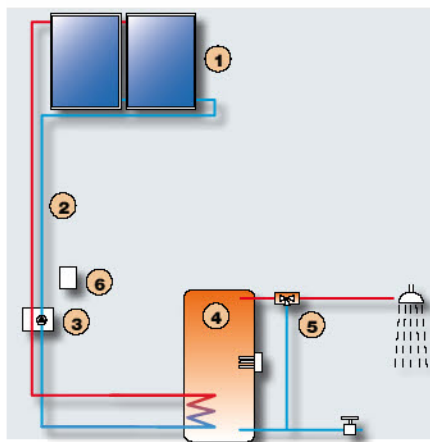

Sixmadun Solarpakete Warmwasser

**Komplette Solaranlage mit
elektrischer Nachheizung**

**Paketpreis
CHF 9200.-**

Paket 1: für 3–4 Personen

- ① 2 Kollektoren senkrecht über Dach inkl. Anschluss- und Befestigungsmaterial (4,74 m² Bruttofläche)
- ② Solardoppelleitung DuoSolar bis 15 m inkl. Spezialisolierung
- ③ Solarstation mit Solar-Expansionsgefäß 18 l inkl. Befestigung und Anschluss sowie Solarflüssigkeit
- ④ Solarwassererwärmer 500 l emailiert mit Elektroheizeinsatz 3–6 kW
- ⑤ Thermischer Brauchwassermischer als Verbrühschutz
- ⑥ Solarregler mit Optimierungsfunktion

Artikel-Nr. 18100.801 Paket 1

Artikel-Nr. 18785.001 Inbetriebnahme

Mehrpaket 2: für 5–6 Personen

Wie Paket 1, jedoch mit 3 Kollektoren (7,11 m² Bruttofläche), Expansionsgefäß 25 l, Solarwassererwärmer 500 l und Elektroheizeinsatz 3–6 kW

CHF 1300.-

Artikel-Nr. 18100.802 Paket 2

Artikel-Nr. 18785.001 Inbetriebnahme

Hinweis: Alle Paketpreise gelten bei unveränderter Lieferung der definierten Solarpakete. Eine Prüfung bezüglich der Eignung für das jeweilige Objekt erfolgt durch unseren Solarspezialist kostenlos vorab. Anpassungen und Modifikationen (z.B. im Hinblick auf das Speichervolumen, die Dachintegration/Flachdachmontage der Kollektoren) sind selbstverständlich möglich und werden von Tobler/Sixmadun jeweils nach Festlegung der individuellen Wünsche offeriert.